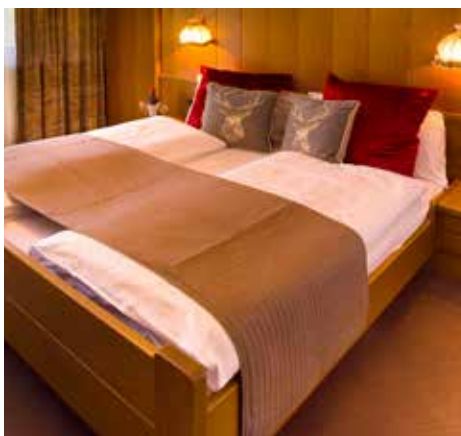

AREA BENESSERE Idromassaggio, bagno turco e sauna.

CAMERE Tutte dotate di servizi privati, phon, tv, solo una parte dispone di balcone.

Classic hanno la possibilità del 3°/4° letto aggiunto alla francese o divano letto combinato.

Convenient con caratteristiche più limitate e vista retro hotel

Suite Alpin più grandi e confortevoli, dispongono di angolo cottura e entrata indipendente dall' esterno.

Quota per persona al giorno - mezza pensione

Riduzione: Camere Convenient -15%.

Da pagare in loco

3°-4° letto: da pagare in loco, 0-8 anni € 16 al giorno, 9-13 anni € 32 al giorno, dai 14 anni, € 48 al giorno.

Area Benessere: € 8 a persona (fino a 12 anni 50%) ad accesso, su prenotazione.