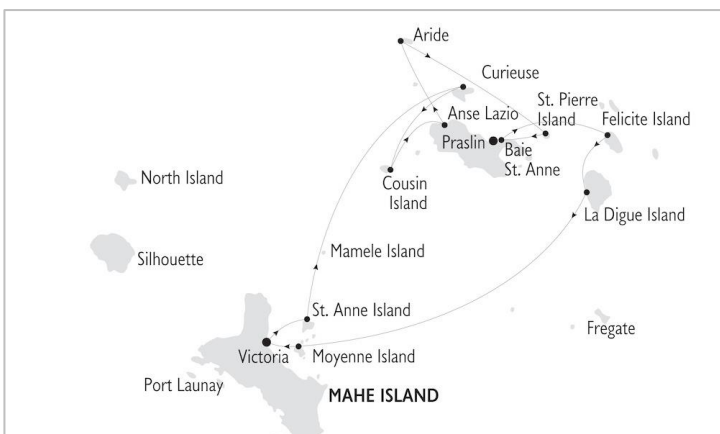

# SEYCHELLES 2022

Partenza da Victoria Port, Mahe  
**7 notti in yacht da € 900**

**1 Gen** da ~~€ 1.800~~ **€ 900**

**2 Lug** da ~~€ 2.000~~ **€ 1.000**

**9-16 Apr | 7-14 Mag | 4-11 Giu**  
da ~~€ 2.300~~ **€ 1.150**