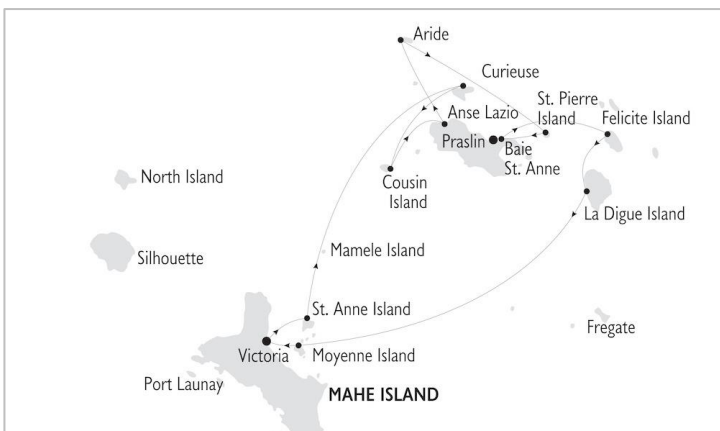

Seychelles 2022

7 NOTTI IN YACHT

DA € **1.440**

GIARDINO DELL'EDEN

Partenza da Victoria Port, Mahe

25 Dic 2021 | 1 Gen | 9-23 Lug 2022
da € ~~1.800~~ € **1.440**

8 Gen | 25 Giu | 2-16 Lug 2022
da € ~~2.000~~ € **1.600**

15-22-29 Gen 2022 | 12-19-26 Feb
5-12-19-26 Mar | 2-9-16-23-30 Apr
7-14-21-28 Mag | 4-11-18 Giu
30 Lug | 6-13-20-27 Ago 2022
da € ~~2.300~~ € **1.840**

con **PEGASOS** 21 cabine | 44 passeggeri | 45 m lunghezza | 16-18 equipaggio