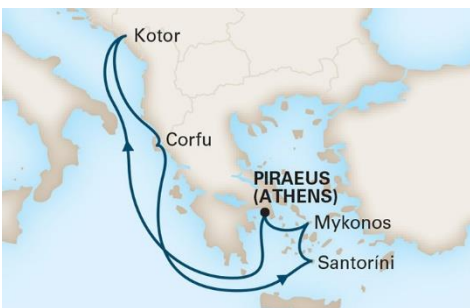

CROCIERE PREMIUM

Holland
America Line®

GRECIA 2021

7 NOTTI

DA € 599

IN CABINA INTERNA

CON EURODAM

Atene > Atene
15, 29 ago

Atene > Atene
22 ago

Atene > Venezia
5 set

**PREZZO PER PERSONA IN CABINA DOPPIA INTERNA, TASSE INCLUSE
ITINERARI COMBINATI DI 14 NOTTI A PARTIRE DA € 1.049 PER PAX**

Quote in **ESTERNA**: DA € 899 PER PAX, TASSE INCLUSE, 3° E 4° LETTO DA € 299 PER PAX
Quote in **BALCONY**: DA € 999 PER PAX, TASSE INCLUSE, 3° E 4° LETTO DA € 249 PER PAX