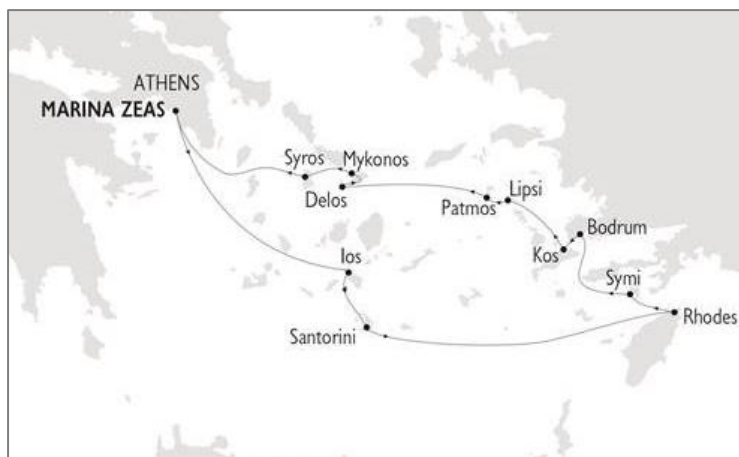

GRECIA
Estate 2021
da € 2.280

GRECIA CLASSICA
7 notti da Atene

GRECIA & TURCHIA
7 notti da Atene

2,9,16,23,30 Lug | 6,13,20,27 Ago
3,10,17,24 Set | 1,8,15,22 Ott

6,13,20,27 Ago; 3,10,17,24 Set;
1,8,15,22 Ott

da € 2.500

da € 2.850 € 2.280

con **HARMONY V**

25 cabine | 49 passeggeri | 55 m lunghezza | 16-18 crew

con **VARIETY VOYAGER**

36 cabine | 71 passeggeri | 68 m lunghezza | 32 crew

QUOTE PER PERSONA IN CABINA DOPPIA ESTERNA

INCLUSI colazione, un pasto al giorno, caffè, tè, acqua, cocktail di benvenuto, serata a tema, barbecue, cena del capitano

TASSE PORTUALI ESCLUSE: € 290 p.pax con Harmony V | € 340 p.pax con Variety Voyager