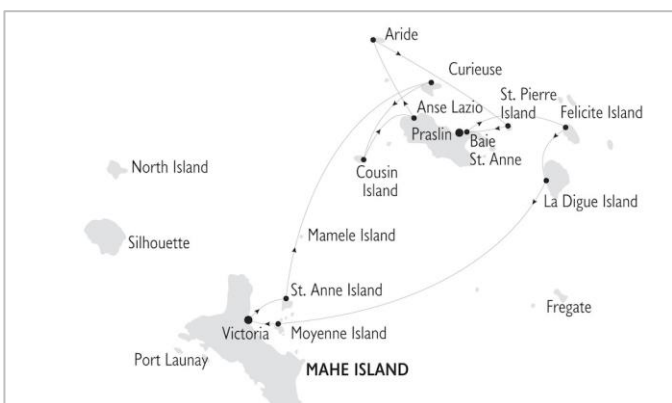

**Seychelles 2021**

**7 NOTTI IN YACHT**

**DA € 1.620**

**GIARDINO DELL'EDEN**

Partenza da Victoria Port, Mahe

14,21,28 Ago

4,11,18,25 Set

2,9,16,23,30 Ott

da € 2.300

06,13, Nov

4 Dic

11,18,25 Dic

da € 2.300 **€ 2.070**

da € 2.000 **€ 1.800**

da € 1.800 **€ 1.620**

con **PEGASOS** 21 cabine | 44 passeggeri | 45 m lunghezza | 16-18 equipaggio