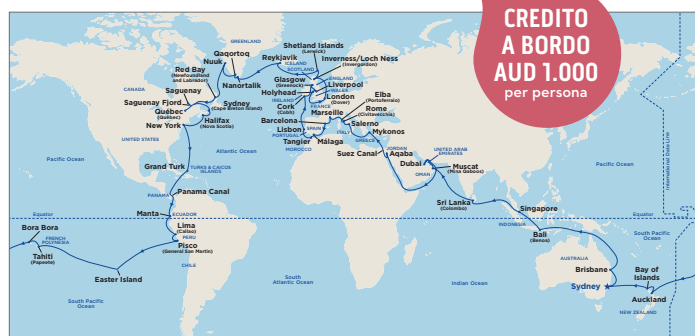

# GIRO DEL MONDO

## UN VIAGGIO INTORNO AL MONDO CON ISLAND PRINCESS & SEA PRINCESS

### WORLD CRUISE

Fort Lauderdale → Venezia  
 dal 3 gennaio al 1° aprile 2021  
**87 NOTTI CON ISLAND PRINCESS**

DA **€ 15.537**  
 tasse e mance incluse

### WORLD CRUISE

Sydney roundtrip  
 dal 3 giugno al 20 settembre 2021  
**108 NOTTI CON SEA PRINCESS**

DA **€ 16.393**  
 tasse e mance incluse

QUOTE PER PERSONA IN CABINA DOPPIA TASSE & MANCE INCLUSE  
 QUOTA APERTURA PRATICA E ASSICURAZIONE MEDICO/BAGAGLIO/ANNULLAMENTO ESCLUSE