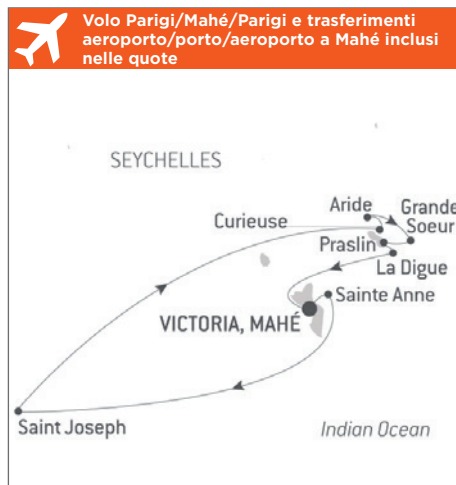

## CROCIERE ESCLUSIVA CON LE BOUGANVILLE

### SEYCHELLES & ATOLLO ALDABRA

12 notti da € ~~7.290~~ 6.990

MAHÉ roundtrip

### SEYCHELLES

8 notti da € ~~5.500~~ 5.200

MAHÉ roundtrip

### SEYCHELLES & ATOLLO ALDABRA

12 notti da € ~~7.830~~ 7.630

MAHÉ roundtrip

14 Dicembre 2019

6 Dicembre 2019  
3, 11, 19 Gennaio 2020

28 Febbraio 2020

QUOTE PER PERSONA IN CABINA DOPPIA PRESTIGE ESTERNA, TASSE PORTUALI INCLUSE,  
VALIDE PER PRENOTAZIONI ENTRO IL 30/9, SOGGETTE A DISPONIBILITÀ LIMITATA  
TRATTAMENTO ALL INCLUSIVE, CON OPEN BAR  
QUOTA APERTURA PRATICA E ASSICURAZIONE ESCLUSE