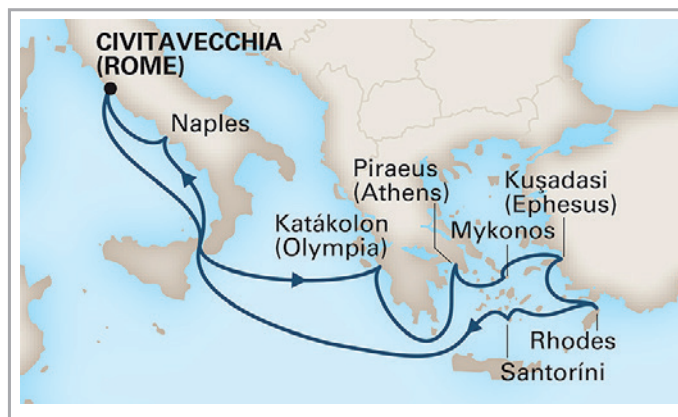

Holland America Line®

KONINGS DAM

CATEGORIA PREMIUM

PARTENZE DA
CIVITAVECCHIA
CON ASSISTENZA
ITALIANA

29/7 & 10/8

12 NOTTI
29 LUGLIO

11 NOTTI
10 AGOSTO

interna da	balcony da	3°/4° letto da
€ 1.369	€ 1.799	€ 449