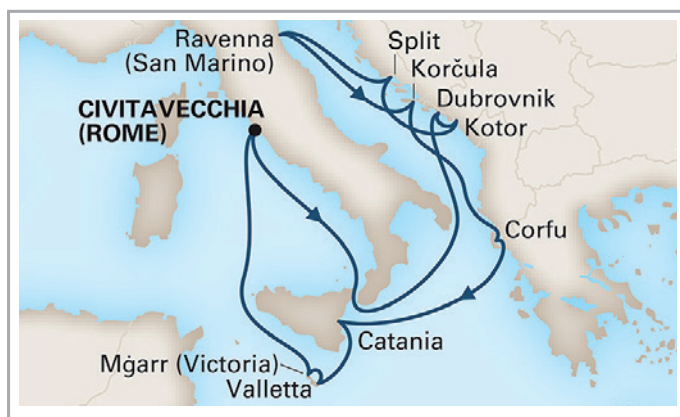

Holland America Line®

KONINGS DAM

CATEGORIA PREMIUM

PARTENZE DA
CIVITAVECCHIA
CON ASSISTENZA
ITALIANA

29/7 & 10/8

12 NOTTI
29 LUGLIO

11 NOTTI
10 AGOSTO

interna da	balcony da	3°/4° letto da
€ 1.369	€ 1.799	€ 449