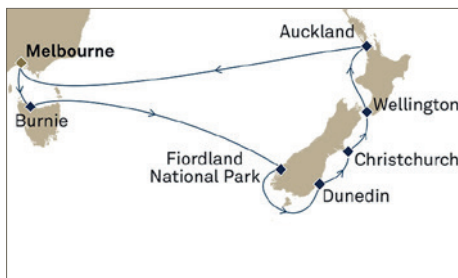

# Exotic Voyages 2020

## QUEEN ELIZABETH

Melbourne roundtrip  
 22 DIC-5 GEN | 14 NOTTI

INTERNA DA	ESTERNA DA	BALCONY DA
€ 2.710	€ 3.020	€ 3.740

Melbourne roundtrip  
 12-26 GEN | 14 NOTTI

INTERNA DA	ESTERNA DA	BALCONY DA
€ 2.140	€ 2.420	€ 3.000

INTERNA DA	BALCONY DA
€ 4.220	€ 5.900

Yokohama -> Vancouver  
 15 MAG-12 GIU | 30 NOTTI

INTERNA DA	ESTERNA DA	BALCONY DA
€ 4.160	€ 4.660	€ 5.770

QUOTE DI SOLO CROCIERA PER PERSONA IN CABINA DOPPIA, TASSE INCLUSE