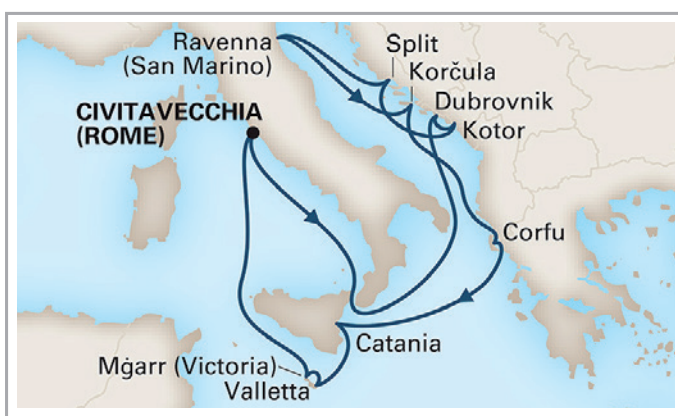

MEDITERRANEO CROCIERE DA CIVITAVECCHIA

29 LUGLIO

12 notti con Koningsdam