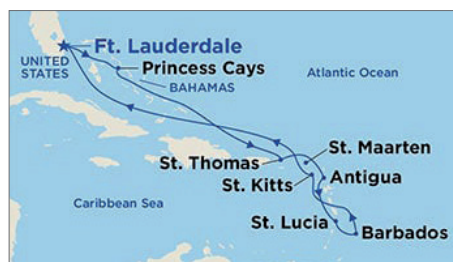

## Sud Pacifico & Fiji

13 NOTTI DA SYDNEY  
SUN PRINCESS | 23 DIC

INTERNA DA € **1.326**

## Caraibi Orientali

10 NOTTI DA FORT LAUDERDALE  
CROWN PRINCESS | 27 DIC

INTERNA DA € **1.148**

## Malesia & Indonesia

11 NOTTI DA SINGAPORE  
DIAMOND PRINCESS | 29 DIC

INTERNA DA € **961**