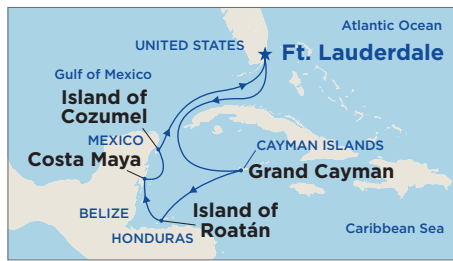

PRINCESS CRUISES

# NATALE & CAPODANNO *in crociera*

## Canale di Panama

10 NOTTI DA FORT LAUDERDALE  
ISLAND PRINCESS | 20 DIC

INTERNA DA € **1.492**

## Caraibi Occidentali

7 NOTTI DA FORT LAUDERDALE  
ROYAL PRINCESS | 22 DIC

INTERNA DA € **904**