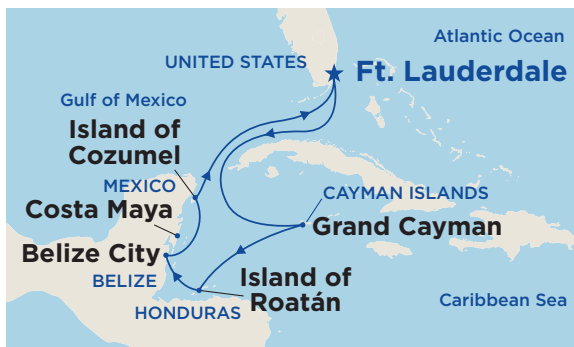

SUMMER 2018

7 NOTTI DA FORT LAUDERDALE CON CARIBBEAN PRINCESS

Western Caribbean

19 MAG¹; 2, 16, 30 GIU; 14, 28 LUG; 11¹, 25 AGO

INTERNA DA € 628	ESTERNA DA € 708	BALCONY DA € 868

¹Costa Maya sostituisce Belize
Quote riferite alla partenza del 25/8