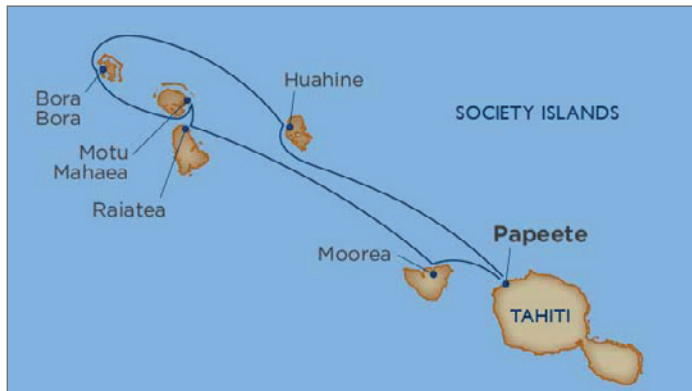

WINDSTAR[®] CRUISES

7 NOTTI DA
€ 2.390
TASSE INCLUSE

POLINESIA TUTTO L'ANNO ESCLUSIVE CROCIERE IN VELIERO

7 NOTTI CON WIND SPIRIT DA TAHITI

HIGHLIGHTS

- SOSTE LUNGHE NEI PORTI DI SCALO
- RAIATEA & BORA BORA CON PERNOTTAMENTO

GIORNO	PORTO	ARR.	PART.
1 gio	Papeete		18.00
2 ven	Moorea	6.00	17.00
3 sab	Raiatea	8.00	
4 dom	Raiatea		6.00
	Tahaa	8.00	17.00
5 lun	Bora Bora	9.00	
6 mar	Bora Bora		21.00
7 mer	Huahine	7.00	17.00
8 gio	Papeete	Sbarco	

PARTENZE **2017**: 14, 21, 28 DIC

PARTENZE **2018**: 4, 11 GEN | 22 FEB | 1, 8, 15 MAR | 12, 19, 26 APR

7, 14 GIU | 12, 19, 26 LUG | 2, 30 AGO | 6, 13, 20 SET | 25 OTT | 1 NOV | 6, 13, 20 DIC

PACCHETTI CON VOLI DALL'ITALIA, HOTEL E ALTRE ESTENSIONI
CONTATTANDO I NOSTRI CRUISE EXPERTS 010 5531169