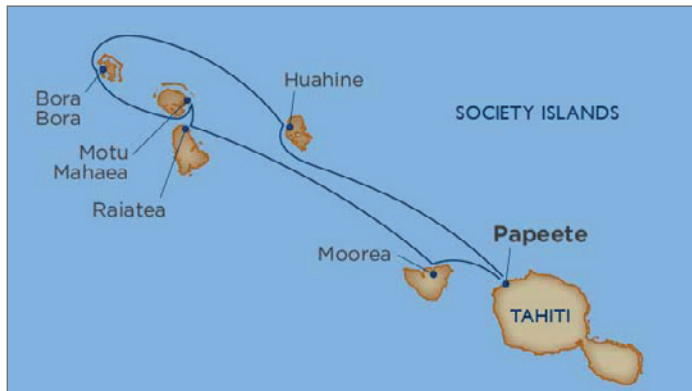

WINDSTAR[®] CRUISES

7 NOTTI DA
€ 1.918
TASSE INCLUSE

POLINESIA TUTTO L'ANNO ESCLUSIVE CROCIERE IN VELIERO

7 NOTTI CON WIND SPIRIT DA TAHITI

HIGHLIGHTS

- SOSTE LUNGHE NEI PORTI DI SCALO
- RAIATEA & BORA BORA CON PERNOTTAMENTO

GIORNO	PORTO	ARR.	PART.
1 gio	Papeete		18.00
2 ven	Moorea	6.00	17.00
3 sab	Raiatea	8.00	
4 dom	Raiatea		6.00
	Tahaa	8.00	17.00
5 lun	Bora Bora	9.00	
6 mar	Bora Bora		21.00
7 mer	Huahine	7.00	17.00
8 gio	Papeete	Sbarco	