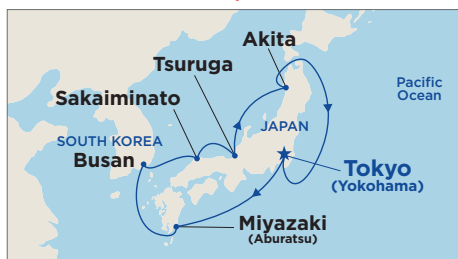

CIRCLE JAPAN

28 AGO | 8 notti

INTERNA
DA € 1.414

ESTERNA
DA € 1.773

BALCONY
DA € 2.133